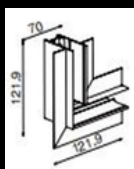

INFO ESSENTIELLES

Dimension 1M/1.5M/2M/3M x 70 x 52.2 mm

Type de lumière Rail

Type de montage Encastré

FICHE TECHNIQUE

Certificats de conformité	CE
Couleurs	RAL9016, RAL9006, RAL9005
Matériau de construction	Aluminium, cuivre
Indice de protection (IP)	IP20
Classe de protection	III
Température de fonctionnement	-20°C ~45°C
Durée de vie des LED	50,000 heures
Alimentation (V)	48V

Accessoires

Coin plat

Coin externe

Coin intérieur

Embout

Raccord d'assemblage

Raccord flexible

Alimentation électrique