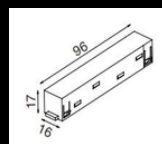

INFO ESSENTIELLES

Dimension 1M/1.5M/2M/3M x 70 x 52.2 mm

Type de lumière Rail

Type de montage Encastré

FICHE TECHNIQUE

Certificats de conformité	CE
Couleurs	RAL9016, RAL9006, RAL9005
Matériau de construction	Aluminium, cuivre
Indice de protection (IP)	IP20
Classe de protection	III
Température de fonctionnement	-20°C ~45°C
Durée de vie des LED	50,000 heures
Alimentation (V)	48V

Accessoires

Coin plat

Coin externe

Coin intérieur

Embout

Raccord d'assemblage

Raccord flexible

Alimentation électrique