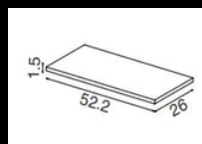

INFO ESSENTIELLES

Dimension 1M/1.5M/2M/3M x 70 x 52.2 mm

Type de lumière Rail

Type de montage Encastré

FICHE TECHNIQUE

Certificats de conformité	CE
Couleurs	RAL9016, RAL9006, RAL9005
Matériau de construction	Aluminium, cuivre
Indice de protection (IP)	IP20
Classe de protection	III
Température de fonctionnement	-20°C ~45°C
Durée de vie des LED	50,000 heures
Alimentation (V)	48V

Accessoires

Coin plat

Coin externe

Coin intérieur

Embout

Raccord d'assemblage

Raccord flexible

Alimentation électrique