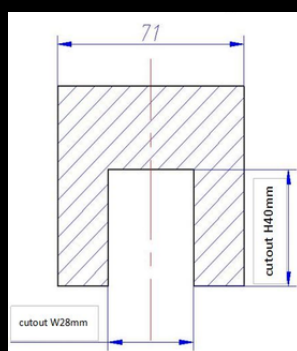

INFO ESSENTIELLES

Dimension 1M/1.5M/2M/3M x 70 x 52.2 mm

Type de lumière Rail

Type de montage Encastré

FICHE TECHNIQUE

Certificats de conformité	CE
Couleurs	RAL9016, RAL9006, RAL9005
Matériau de construction	Aluminium, cuivre
Indice de protection (IP)	IP20
Classe de protection	III
Température de fonctionnement	-20°C ~45°C
Durée de vie des LED	50,000 heures
Alimentation (V)	48V

Accessoires

Coin plat

Coin externe

Coin intérieur

Embout

Raccord d'assemblage

Raccord flexible

Alimentation électrique