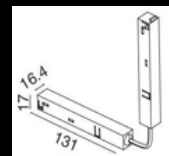

INFO ESSENTIELLES

Dimension 1M/1.5M/2M/3M x 70 x 52.2 mm

Type de lumière Rail

Type de montage Encastré

FICHE TECHNIQUE

Certificats de conformité	CE
Couleurs	RAL9016, RAL9006, RAL9005
Matériau de construction	Aluminium, cuivre
Indice de protection (IP)	IP20
Classe de protection	III
Température de fonctionnement	-20°C ~45°C
Durée de vie des LED	50,000 heures
Alimentation (V)	48V

Accessoires

Coin plat

Coin externe

Coin intérieur

Embout

Raccord d'assemblage

Raccord flexible

Alimentation électrique