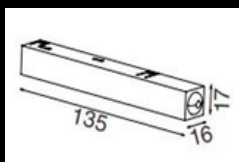

INFO ESSENTIELLES

Dimension 1M/1.5M/2M/3M x 70 x 52.2 mm

Type de lumière Rail

Type de montage Encastré

FICHE TECHNIQUE

Certificats de conformité	CE
Couleurs	RAL9016, RAL9006, RAL9005
Matériau de construction	Aluminium, cuivre
Indice de protection (IP)	IP20
Classe de protection	III
Température de fonctionnement	-20°C ~45°C
Durée de vie des LED	50,000 heures
Alimentation (V)	48V

Accessoires

Coin plat

Coin externe

Coin intérieur

Embout

Raccord d'assemblage

Raccord flexible

Alimentation électrique