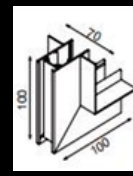

INFO ESSENTIELLES

Dimension 1M/1.5M/2M/3M x 70 x 52.2 mm

Type de lumière Rail

Type de montage Encastré

FICHE TECHNIQUE

Certificats de conformité	CE
Couleurs	RAL9016, RAL9006, RAL9005
Matériau de construction	Aluminium, cuivre
Indice de protection (IP)	IP20
Classe de protection	III
Température de fonctionnement	-20°C ~45°C
Durée de vie des LED	50,000 heures
Alimentation (V)	48V

Accessoires

Coin plat

Coin externe

Coin intérieur

Embout

Raccord d'assemblage

Raccord flexible

Alimentation électrique