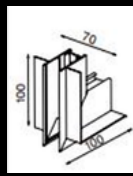

INFO ESSENTIELLES

Dimension 1M/1.5M/2M/3M x 70 x 52.2 mm

Type de lumière Rail

Type de montage Encastré

FICHE TECHNIQUE

Certificats de conformité	CE
Couleurs	RAL9016, RAL9006, RAL9005
Matériau de construction	Aluminium, cuivre
Indice de protection (IP)	IP20
Classe de protection	III
Température de fonctionnement	-20°C ~45°C
Durée de vie des LED	50,000 heures
Alimentation (V)	48V

Accessoires

Coin plat

Coin externe

Coin intérieur

Embout

Raccord d'assemblage

Raccord flexible

Alimentation électrique