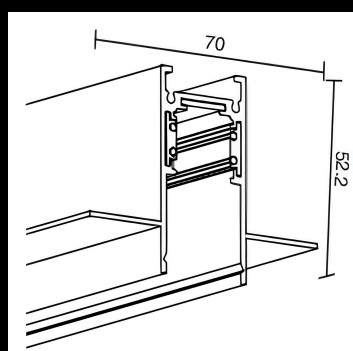

INFO ESSENTIELLES

Dimension 1M/1.5M/2M/3M x 70 x 52.2 mm

Type de lumière Rail

Type de montage Encastré

FICHE TECHNIQUE

Certificats de conformité	CE
Couleurs	RAL9016, RAL9006, RAL9005
Matériau de construction	Aluminium, cuivre
Indice de protection (IP)	IP20
Classe de protection	III
Température de fonctionnement	-20°C ~45°C
Durée de vie des LED	50,000 heures
Alimentation (V)	48V

Accessoires

Coin plat

Coin externe

Coin intérieur

Embout

Raccord d'assemblage

Raccord flexible

Alimentation électrique