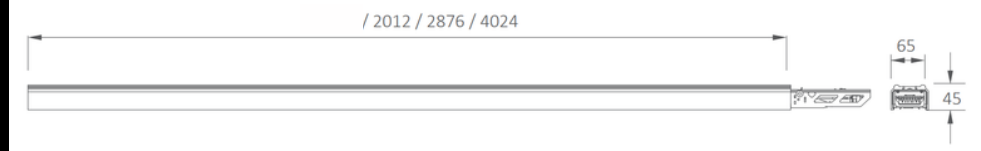

INFO ESSENTIELLES

Dimension 1430 x 65 x 45 mm

Type de lumière Rail

Type de montage Apparent

FICHE TECHNIQUE

Certificats de conformité	CE,ROHS
Couleurs	Noir, blanc
Matériau de construction	Aluminium
Indice de protection (IP)	IP40
Solidité, résistance au choc (IK)	IK02
Température de fonctionnement	-20°C ~45°C
Durée de vie des LED	50,000 heures
Alimentation (V)	AC220-240V

Model	Câblage	Description	Longeur (mm)
SOS-TKA53-05W-00	5x 2.5 mm ²	1, L2, L3, N, E	1438
SOS-TKA53-07W-00	7x 2.5 mm ²	L1, L2, L3, N, E+, D+, D	1438
SOS-TKA53-26W-00	0 6x2.5+2x1.5 mm ²	6x2.5 mm ² L1, L2, L3, N, E, CHR, +2x1.5 mm ² D+, D	1438
SOS-TKA53-66W-00	6x2.5+6x1.5 mm ²	6x2.5 mm ² L1, L2, L3, N, E, CHR, +6x1.5 mm ² D+, D-, EL1, EL2, EN1, EN2	1438

Longeur disponible en 2012mm et 2876mm.

DIMENSION (mm)

E-Tracka

SOS-TKA53

Application

Accessoires

Feed in Trunk

Feed end Trunk