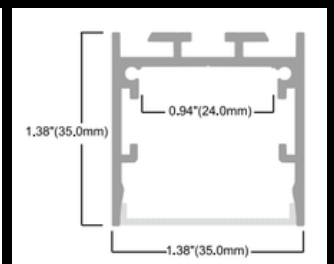

INFO ESSENTIELLES

Dimension 1M/2M/3M (6M Max) x 35 x 35 mm

Type de lumière Profil

Type de montage Encastré

FICHE TECHNIQUE

Certificats de conformité

ROHS, Reach

Couleurs

Noir, blanc, argent

Matériau de construction

Aluminium

Indice de protection (IP)

IP20

Température de fonctionnement

-20°C ~45°C

Durée de vie des LED

50,000 heures

Alimentation (V)

AC220-240V

Accessoires

End cap
Metallic mounting clips
Suspension wire