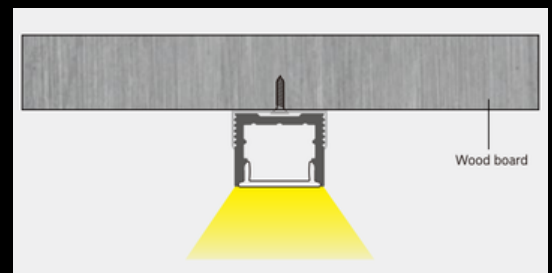

INFO ESSENTIELLES

Dimension 1M/2M/3M (6M Max) x 16.2 x 13 mm

Type de lumière Profil

Type de montage Encastré

FICHE TECHNIQUE

Certificats de conformité

ROHS, Reach

Couleurs

Noir, blanc, argent

Matériau de construction

Aluminium

Indice de protection (IP)

IP20

Température de fonctionnement

-20°C ~45°C

Durée de vie des LED

50,000 heures

Alimentation (V)

AC220-240V

Accessoires

End cap x 2
End Cap with hole x 2
Mounting clip