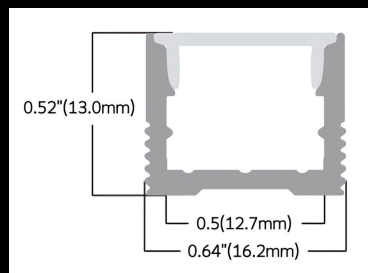

INFO ESSENTIELLES

Dimension 1M/2M/3M (6M Max) x 16.2 x 13 mm

Type de lumière Profil

Type de montage Encastré

FICHE TECHNIQUE

Certificats de conformité

ROHS, Reach

Couleurs

Noir, blanc, argent

Matériau de construction

Aluminium

Indice de protection (IP)

IP20

Température de fonctionnement

-20°C ~45°C

Durée de vie des LED

50,000 heures

Alimentation (V)

AC220-240V

Accessoires

End cap x 2
End Cap with hole x 2
Mounting clip