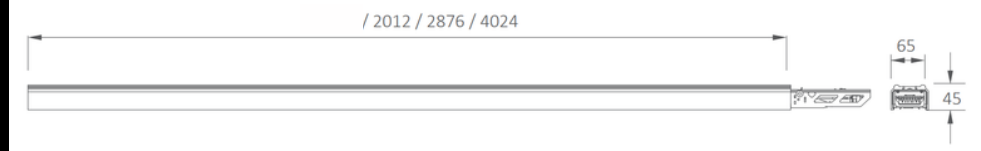

INFO ESSENTIELLES

Dimension 1430 x 65 x 45 mm
2900 x 65 x 45 mm

Type de lumière Rail

Type de montage Apparent

FICHE TECHNIQUE

Certificats de conformité	CE,ROHS
Couleurs	Noir, blanc
Matériau de construction	Aluminium
Indice de protection (IP)	IP54
Solidité, résistance au choc (IK)	IK02
Température de fonctionnement	-20°C ~45°C
Durée de vie des LED	50,000 heures
Alimentation (V)	AC220-240V

Model	Câblage	Description	Longeur (mm)
SOS-TKA53-05W-00	5x 2.5 mm ²	1, L2, L3, N, E	1438/2900
SOS-TKA53-07W-00	7x 2.5 mm ²	L1, L2, L3, N, E+, D+, D	1438/2900
SOS-TKA53-26W-00	0 6x2.5+2x1.5 mm ²	6x2.5 mm ² L1, L2, L3, N, E, CHR, +2x1.5 mm ² D+, D	1438/2900
SOS-TKA53-66W-00	6x2.5+6x1.5 mm ²	6x2.5 mm ² L1, L2, L3, N, E, CHR, +6x1.5 mm ² D+, D-, EL1, EL2, EN1, EN2	1438/2900

Longeur disponible en 2012mm et 2876mm.

DIMENSION (mm)

Application

Accessoires

Feed in Trunk

Feed end Trunk

Aluminium Blind Cover