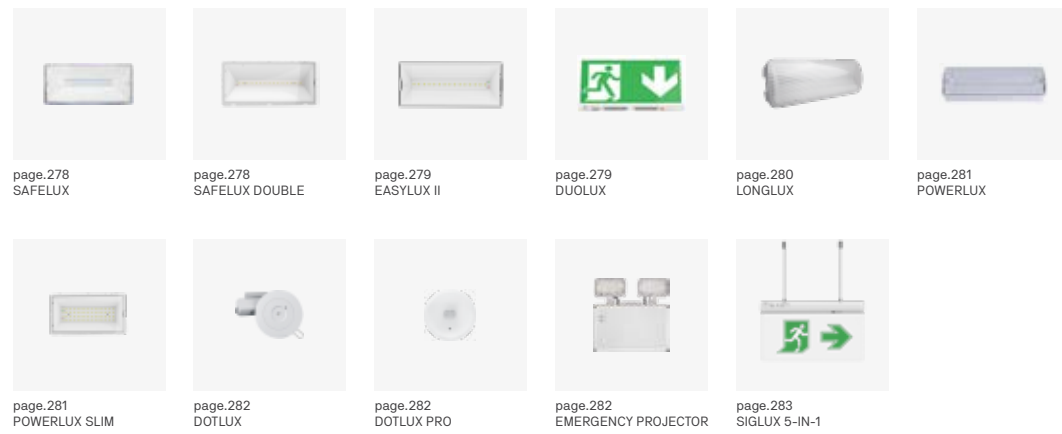

260 - 275 **MOTION DETECTORS**

276 - 285 **EMERGENCY LIGHTING**

286 - 289 **HORTICULTURE**

290 - 295 **FITTING GU10 AROS**

290 - 295 **FITTING GU10 AROS**

296 - 305 **LAMPS TUBES**

306 - 309 LED STRIP 230V

page.308 SLIMSTRIP 230V
page.308 PROSTRIP 230V IP65
page.309 PROJECT STRIP 230V
page.309 COB 230V