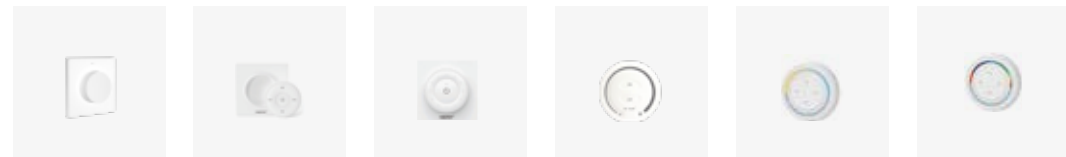

page.340 MODULE TRIAC+PUSH
page.340 MODULE TRIAC+PUSH
page.340 GATEWAY ZIGBEE

341 - 341 **CONTROLLERS WIRELESS**

page.341 REMOTE 1 COLOR
 page.341 REMOTE CCT
 page.341 REMOTE CCT
 page.341 REMOTE 1 COLOR
 page.341 REMOTE 1 COLOR/CCT
 page.341 REMOTE RGB/RGBW