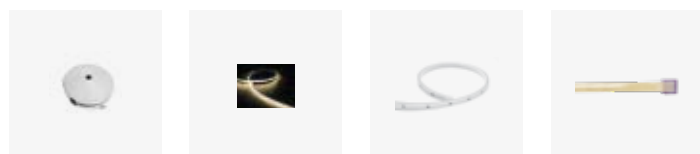

325 - 329 SPECIAL LED STRIP 24V

page.326 EXTRA WARM 24V
page.327 ZIGUEZAGUE 24V
page.327 SIDEVIEW 24V
page.327 DIM TO WARM 24V
page.328 SAUNA 24V
page.329 SPI DIGITAL COB/SMD

330 - 336 NEON TUBES

page.331 TUBO NEON 360°
page.331 TUBO NEON 160°
page.332 NEON WALL WASHER
page.332 MODULAR WALL WASHER
page.333 NEON 16X16 24V
page.334 NEON SIDE VIEW 10X18