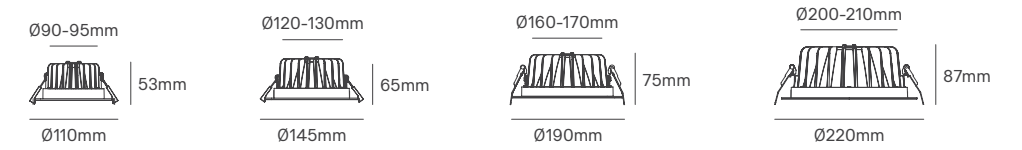

BRIL

S

M

L

XL

SIZE

Ø90-95mm

53mm

Ø110mm

Ø120-130mm

65mm

Ø145mm

Ø160-170mm

75mm

Ø190mm

Ø200-210mm