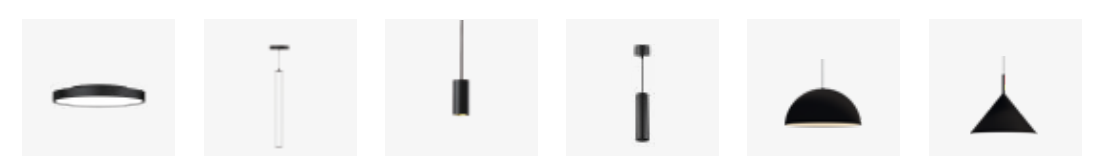

page.72 OFFICE PRO V2   page.73 FIZI   page.73 PASCAL   page.74 PASCAL GU10   page.75 LUNO   page.76 VIRA