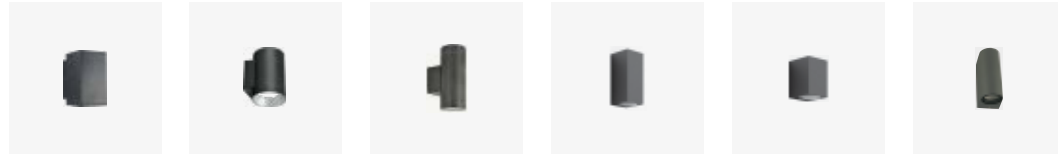

110 - 119 **INTERIOR
TRACKLIGHT**

page.112 PRADO PRO page.113 PRADO ZOOM page.114 PRADO SMART page.115 NATAN GU10 page.115 LINEA page.118 TRUNKING LIGHT

page.119 SENA

120 - 143 **EXTERIOR
WALL SURFACE**

page.122 CHUNK page.123 CLIF page.124 HARPE page.125 PINE page.125 ALDER page.126 PARKE GU10