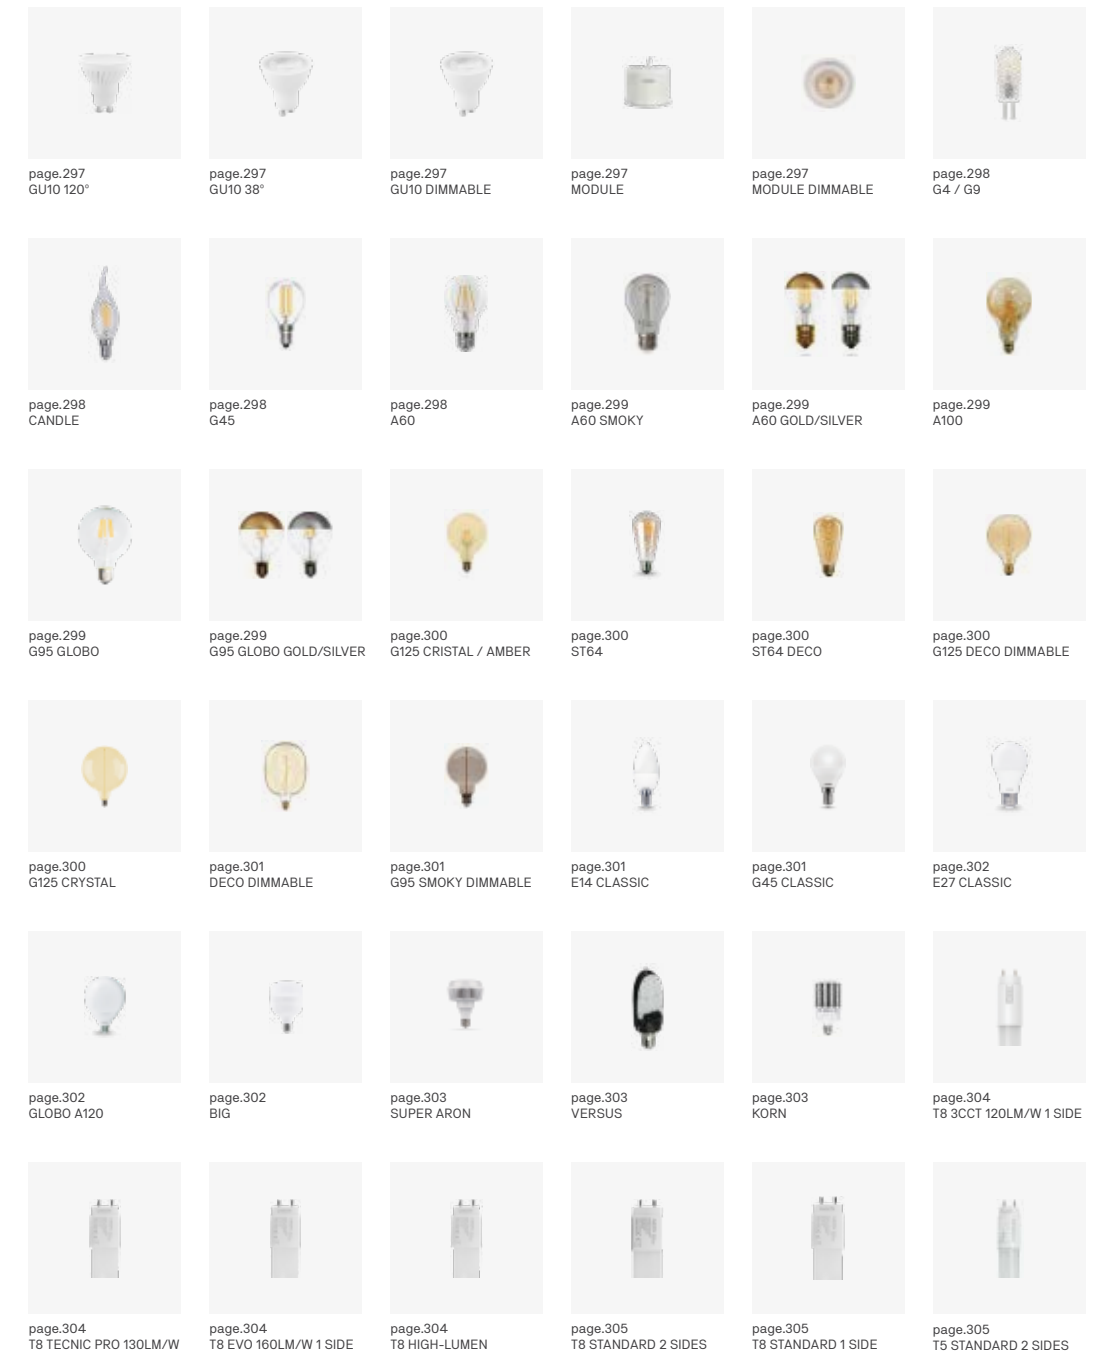

260 - 275 **MOTION DETECTORS**

276 - 285 **EMERGENCY LIGHTING**

286 - 289 **HORTICULTURE**

290 - 295 **FITTING GU10 AROS**

290 - 295 **FITTING GU10 AROS**

296 - 305 **LAMPS TUBES**

306 - 309 LED STRIP 230V

page.308 SLIMSTRIP 230V
page.308 PROSTRIP 230V IP65
page.309 PROJECT STRIP 230V
page.309 COB 230V

310 - 324 LED STRIP 24V

page.311 STANDARD SMD 24V
page.312 PROSTRIP SMD 24V
page.313 SUPER LONG PROSTRIP
page.314 HIGH LUMEN 24V
page.315 FREE CUT SMD 24V
page.316 SLIM SMD 24V

page.316 LARGE SMD 24V
page.317 COB 24V
page.318 COB 24V
page.319 FREE CUT COB 24V
page.319 COB SLIM 24V
page.320 COB LARGE 24V