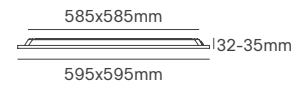

BACKLIT 600X600